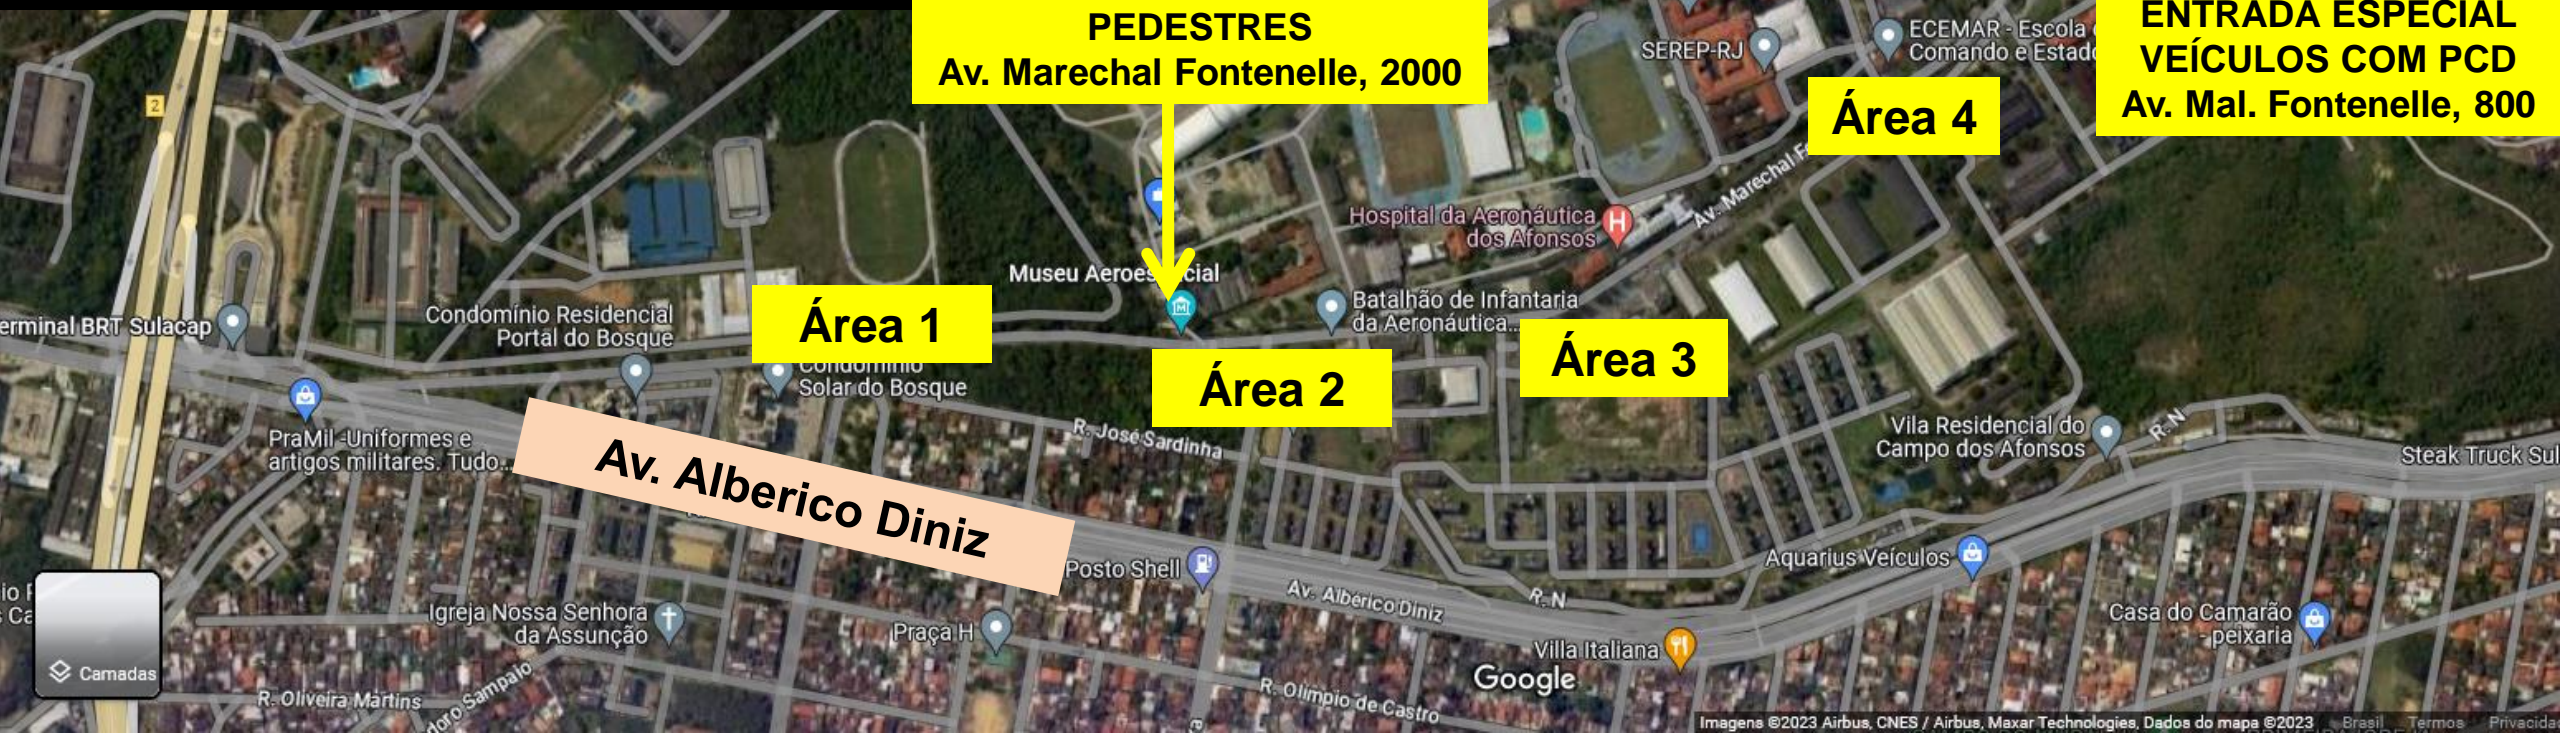

CFAP (PM)

(PEDESTRES)

Rua Pacífico
Pereira

Av. Alberico Diniz

ESTACIONAMENTO PARA O PÚBLICO

1.360 VAGAS PREVISTAS

ÁREAS DE ESTACIONAMENTOS

1. Portão 2000 até o Condomínio Portal do Bosque
2. Estacionamento PAAF e a área próxima ao Portão 2000
3. Estacionamento de visitantes do HAAF
4. Estacionamento próximo ao Portão 1.200 (UNIFA)
5. Ao longo da Av. Mal. Fontenelle a partir do n.º 1755

**ENTRADA DO EVENTO
PEDESTRES**
Av. Marechal Fontenelle, 2000

**ENTRADA ESPECIAL
VEÍCULOS COM PCD**
Av. Mal. Fontenelle, 800

Área 1

Área 2

Área 3

Área 4

Área 5

Av. Alberico Diniz

**ENTRADA DO EVENTO
PEDESTRES**

Av. Marechal Fontenelle, 2000

**100
VAGAS**

Av. Marechal Fontenelle

**Rua Pacífico
Pereira**

Av. Alberico Diniz

Av. Alberico Diniz

ESTACIONAMENTO – ÁREA 5