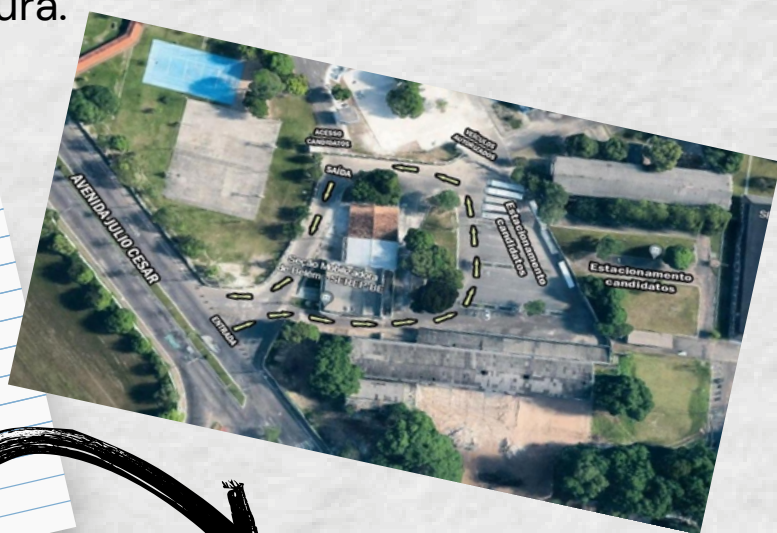

ORIENTAÇÕES AOS CANDIDATOS

CONCURSO DE ADMISSÃO 2024

O edital é a fonte de informações mais importante sobre o concurso.

É imprescindível sua leitura.

6º ano e 1ª Série

01 LOCAL DE PROVA

Colégio Tenente Rêgo Barros
Avenida Júlio César s/n - Souza - Belém/PA
CEP 66015-000

02 DATAS E HORÁRIOS

10/11/2024 Domingo

Abertura do Portão: 07h
Fechamento do Portão: 08h
Início da Prova: 08h 30min
Término da Prova: 12h 30 min

03 IDENTIFICAÇÃO

- Documento oficial de identidade, em perfeitas condições, com foto;
- No caso de perda, roubo ou furto do documento, o candidato deverá apresentar o boletim de ocorrência acompanhado de documento com foto;