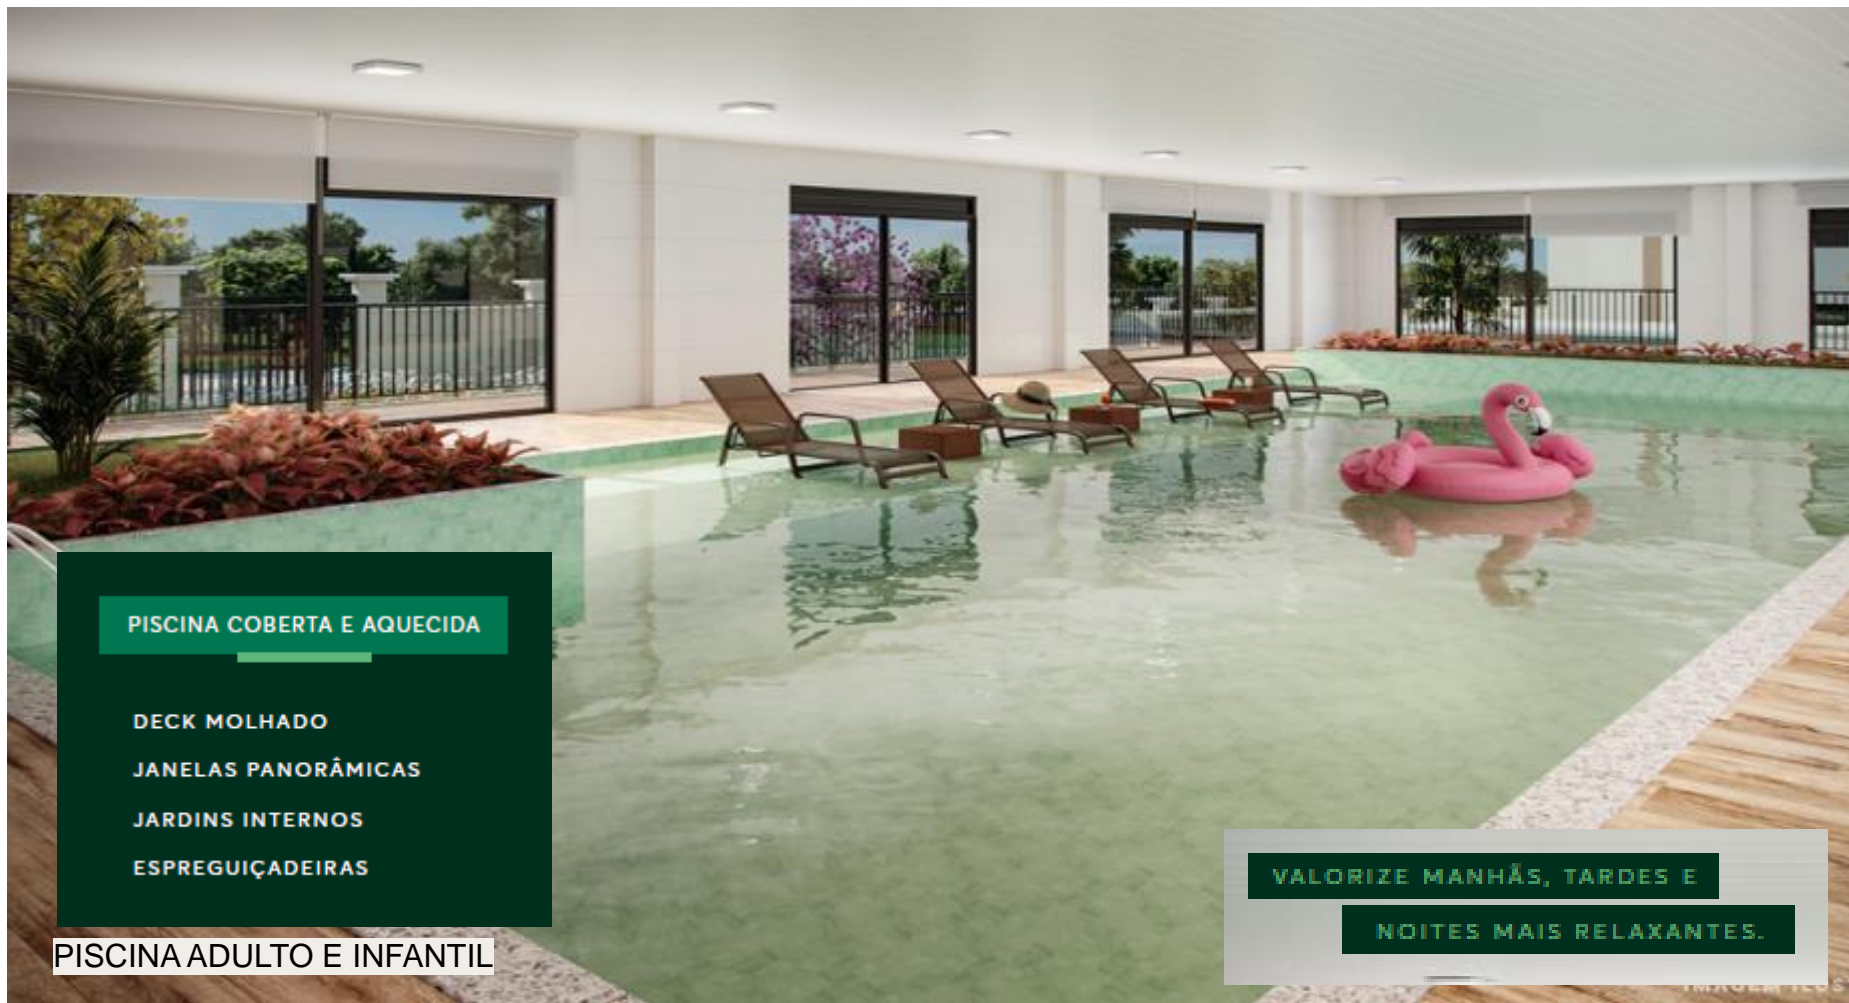

FACHADA

CHÂTEAU DE VERMONT

IMAGENS

FACHADA

CHÂTEAU DE VERMONT

IMAGENS

GUARITA

PISCINA COBERTA E AQUECIDA

DECK MOLHADO

JANELAS PANORÂMICAS

JARDINS INTERNOS

ESPREGUIÇADEIRAS

PISCINA ADULTO E INFANTIL

VALORIZE MANHÃS, TARDES E

NOITES MAIS RELAXANTES.

VALORIZE O SABOR DOS