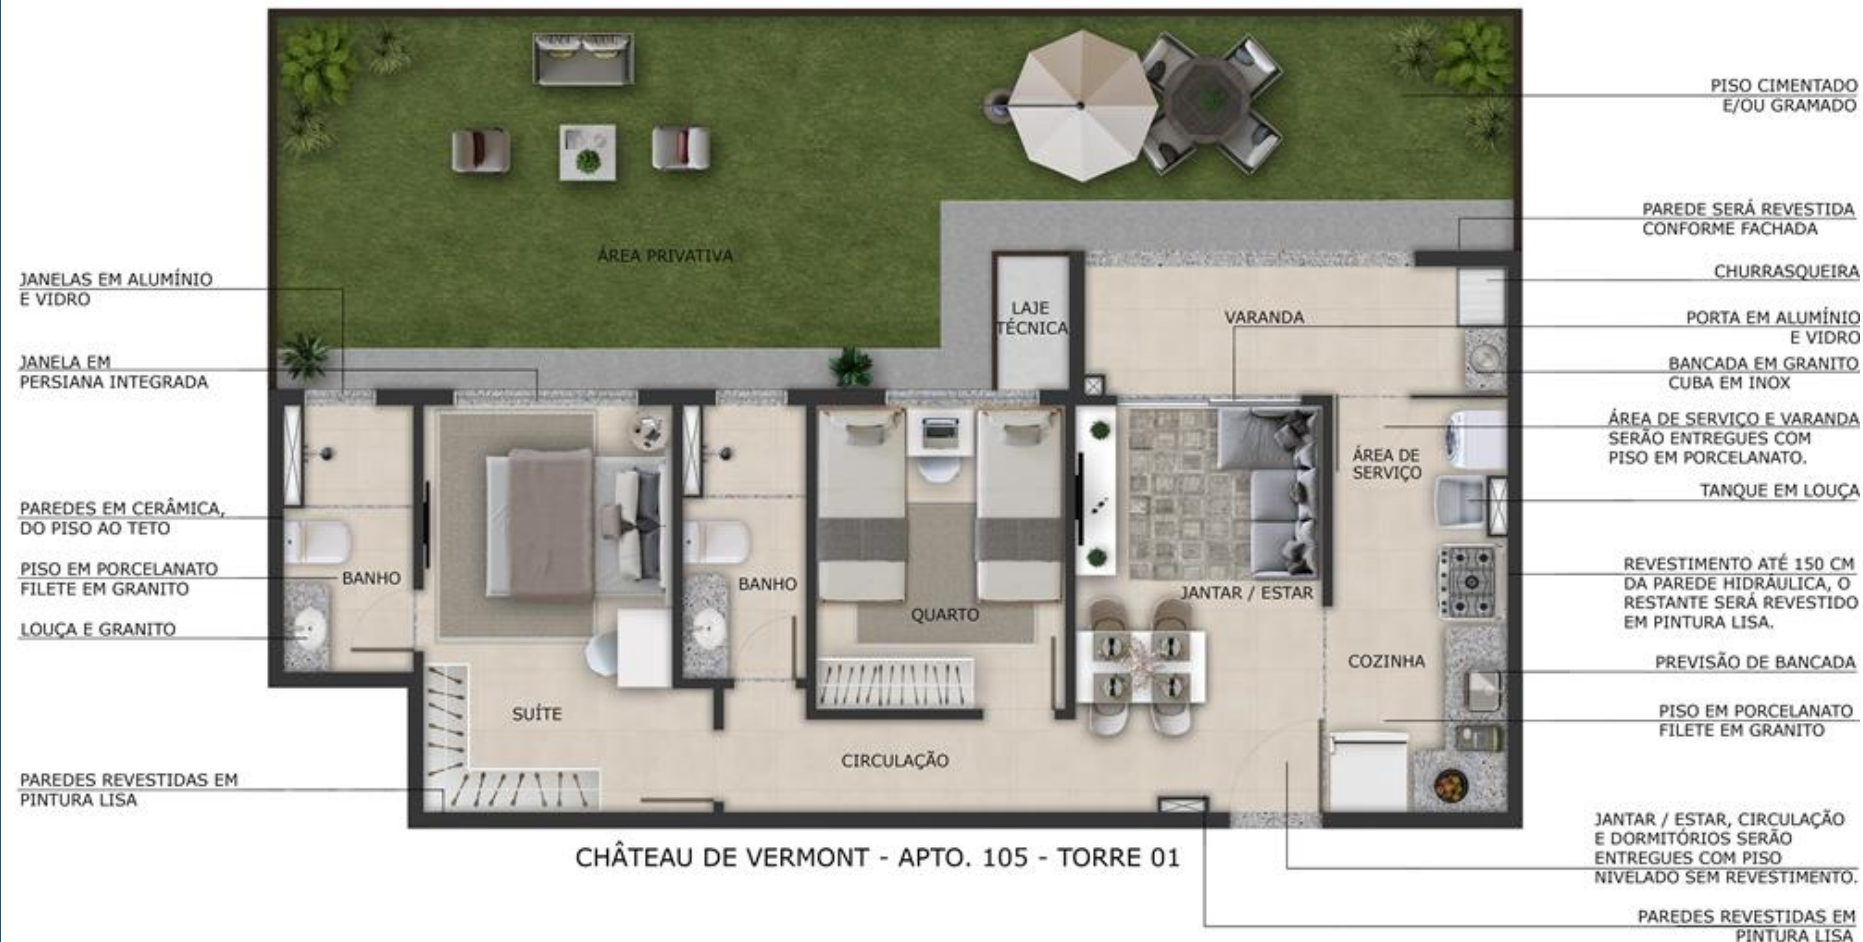

CHÂTEAU DE VERMONT

LOCALIZAÇÃO

CHÂTEAU DE VERMONT

IMPLANTAÇÃO

CHÂTEAU DE VERMONT

PLANTA BAIXA HUMANIZADA

- A planta baixa da tipologia é composta pelos seguintes ambientes: Sala de Estar/Jantar, Cozinha, Área de Serviço, Banheiro Social, Dormitório, Suíte, Varanda e Terraço.

CHÂTEAU DE VERMONT - APTO. 101 - TORRE 01

CHÂTEAU DE VERMONT

PLANTA BAIXA HUMANIZADA

- A planta baixa da tipologia é composta pelos seguintes ambientes: Sala de Estar/Jantar, Cozinha, Área de Serviço, Banheiro Social, Dormitório, Suíte, Varanda e Terraço.

CHÂTEAU DE VERMONT

PLANTA BAIXA HUMANIZADA

- A planta baixa da tipologia é composta pelos seguintes ambientes: Sala de Estar/Jantar, Cozinha, Área de Serviço, Suíte, Varanda e Terraço.

CHÂTEAU DE VERMONT - APTO. 106 - TORRE 01

CHÂTEAU DE VERMONT

PLANTA BAIXA HUMANIZADA

- A planta baixa da tipologia é composta pelos seguintes ambientes: Sala de Estar/Jantar, Cozinha, Área de Serviço, Banheiro Social, Dormitório, Suíte e Varanda.