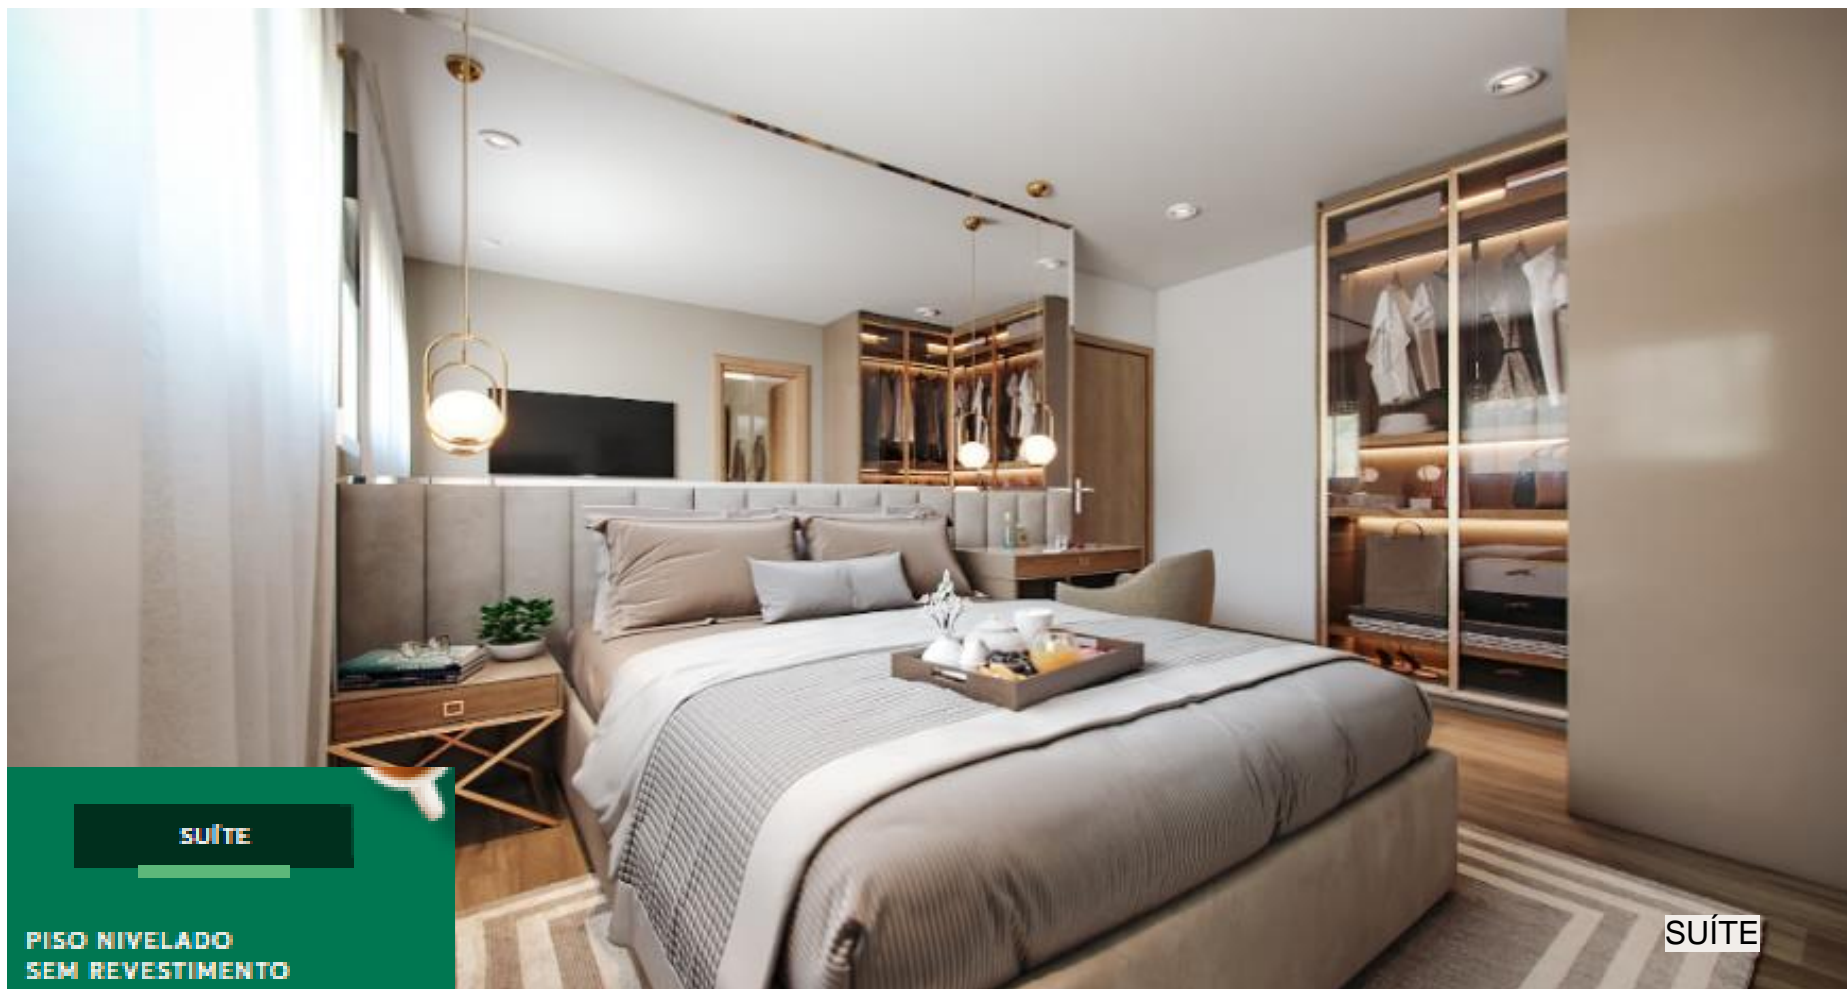

SUÍTE

PISO NIVELADO
SEM REVESTIMENTO

PISO EM PORCELANATO
NO BANHEIRO

PONTO DE AR-CONDICIONADO

SUÍTE