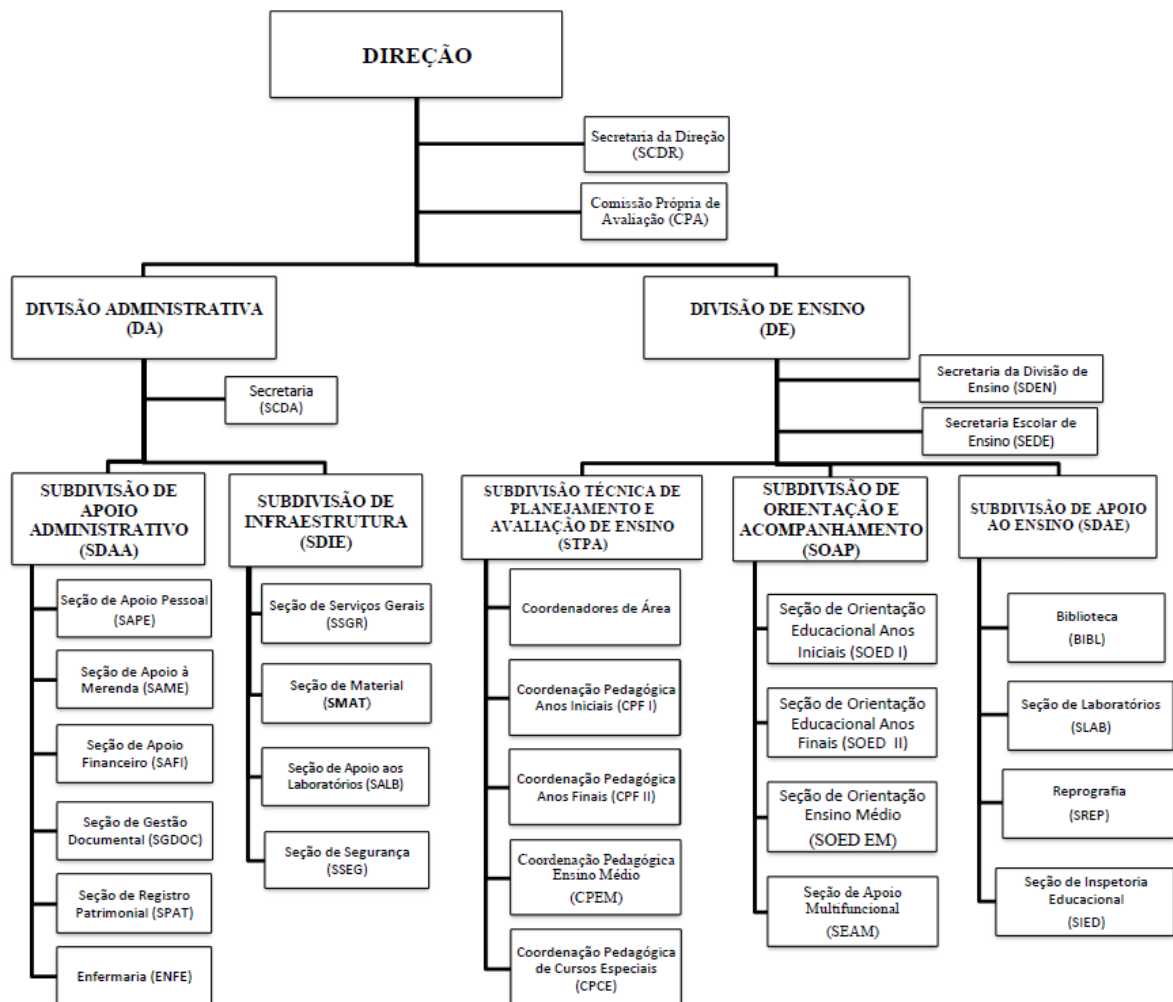

Anexo A – Organograma Básico das Escolas Assistenciais da Aeronáutica (EA)

Anexo B – Organograma das Escolas Assistenciais da Aeronáutica (EA)

Anexo C – Desdobramento do Organograma da Divisão Administrativa (DA)

DIR	Direção
DA	Divisão Administrativa
SCDA	Secretaria da Divisão Administrativa
SDAA	Subdivisão de Apoio Administrativo
SAPE	Seção de Pessoal
SAME	Seção de Apoio à Merenda Escolar
SAFI	Seção de Apoio Financeiro
SGDOC	Seção de Gestão Documental
SPAT	Seção de Registro Patrimonial
ENFE	Enfermaria
SDIE	Subdivisão de Infraestrutura
SSGR	Seção de Serviços Gerais
SMAT	Seção de Material
SALB	Seção de Apoio aos Laboratórios
SSEG	Seção de Segurança

Anexo D – Desdobramento do Organograma da Divisão de Ensino (DE)

DIR	Direção
DE	Divisão de Ensino
SDEN	Secretaria da Divisão de Ensino
SEDE	Secretaria Escolar de Ensino
STPA	Subdivisão Técnica de Planejamento e Avaliação de Ensino
CPF I	Coordenação Pedagógica dos Anos Iniciais do Ensino Fundamental
CPF II	Coordenação Pedagógica dos Anos Finais do Ensino Fundamental
CPEM	Coordenação Pedagógica do Ensino Médio
CPCE	Coordenação Pedagógica de Cursos Especiais
SOAP	Subdivisão de Orientação e Acompanhamento Pedagógico
SOED I	Seção de Orientação Educacional Anos Iniciais do Ensino Fundamental
SOED II	Seção de Orientação Educacional Anos Finais do Ensino Fundamental
SOED EM	Seção de Orientação Educacional do Ensino Médio
SEAM	Seção de Apoio Multifuncional
SIED	Seção de Inspeção Educacional
SDAE	Subdivisão de Apoio ao Ensino
SLAB	Subdivisão de Laboratórios
SREP	Seção de Reprografia
BIBL	Biblioteca
CA	Coordenadores de Área